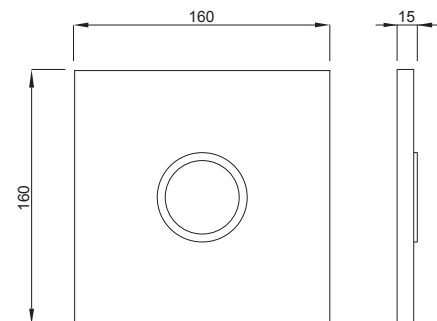

## TO BE USED WITH:

DUPLO WC 380  
PREMIUM

DUPLO WC 380

DUPLO WC 380  
4/2 lit.

DUPLO WC 380  
6 lit.

DUPLO WC 380  
CORNER

DUPLO WC 380 IN.CON.  
16x2 112cm

XS WC 380 SSF